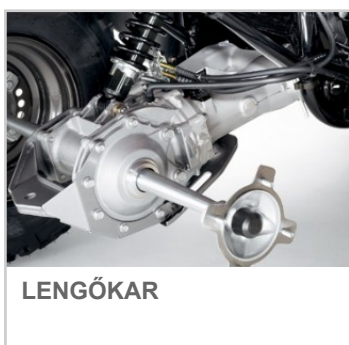

KVF360 4X4

GYAKORLATI TELJESÍTMÉNY

1 520 000 FT *

Modell Év: 2008

színek

Zöld - A képen amerikai modell látható

Piros - A képen amerikai modell látható

jellemzők

MŰSZAKI ADATOK

Motor típus	362 cm3, léghűtéses, 1 hengeres, négy
Furat x Lökét	80 x 72 mm
Kompresszióarány	8.3:1
Szelepvezérlés	SOHC, 2 szelep
Üzemanyagellátás/Karburátor	Karburátor: Keihin CVK 34
Gyújtás	Digitális DC-CDI
Indítás	Önindító
Áttétel	Automata, felező
Differenciálmű	Kardán
Felfüggesztés, első	MacPherso
Felfüggesztés, hátsó	Lengővilla, központi rugostag
Gumi, első	AT 25 x 8-12
Gumi, hátsó	AT 25 x 10-12
Fék, első	Dupla tárcsa 1 dugattyús féknyereggel
Fék, hátsó	Többtárcsás zárt rendszer
Méreték (H x Sz x M)	2065 x 1205 x 1175 mm
Nyomtáv szélesség, első / hátsó	890 / 895 mm
Hasmagasság	250 / 195 mm (váz közepén / differenciál műnél)
Tengely terhelhetőség, első /	40 kg / 70 kg
Vontató képesség	500 kg
Üzemanyagmennyiség	13.5 liter
Száraz súly	274.5 kg